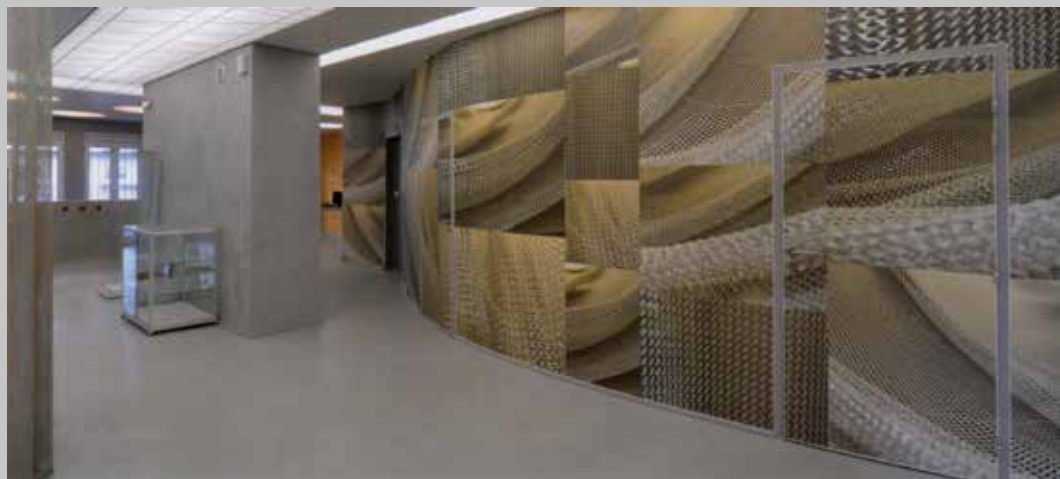

artolis by BARRISOL®

Habillez vos intérieurs

R&Co
INTERIORS

BARRISOL®

Formes 3D

Arch. : Marc Mimram

Grazie ai profili creati da Barrisol®, alla grande varietà di teli Barrisol® e alle loro caratteristiche uniche, è possibile creare ogni tipo di volume e forme tridimensionali. Con le soluzioni Barrisol® tutte le figure architettoniche sono realizzabili.

Arch. : Eco-ID Architects

Arch. : Dayl Marek

Arch. : Mirco

Acoustics®

Arch. : Snohetta Architects

La gamma Barrisol® Acoustics® è composta da teli microforati fonoassorbenti che riducono l'inquinamento acustico nei luoghi pubblici o privati. Questi teli riducendo l'effetto di risonanza, migliorano il confort acustico.

Arch. : Lab Architecture Studio & Bates Smart

Arch. : CCHE Architecture

Arch. : Aydin SESIGUR

Imprimè®

Arch. : Alvaro Planchuelo

Barrisol® stampato permette di riprodurre sul telo Barrisol® qualsiasi tipo di decoro, di immagine o logo. Ogni progetto può così essere personalizzato. Con Barrisol® stampato, la gamma di decorazioni è infinita, l'unico limite è la Vostra immaginazione!

Réalisation : Soriano

Arch. : Hilmi Senalp

Arch. : Arch Tube Architectural Lighting & Design

 **BARRISOL®**

Creadesign®

Barrisol® Creadesign® è un'innovazione in materia di finitura. La riproduzione di immagini o di logo in velluto fatti su misura a secondo delle vostre richieste sui teli Barrisol® dona una percezione Visio-tattile del telo. Più di 7 immagini sono applicabili oltre alle vostre creazioni!